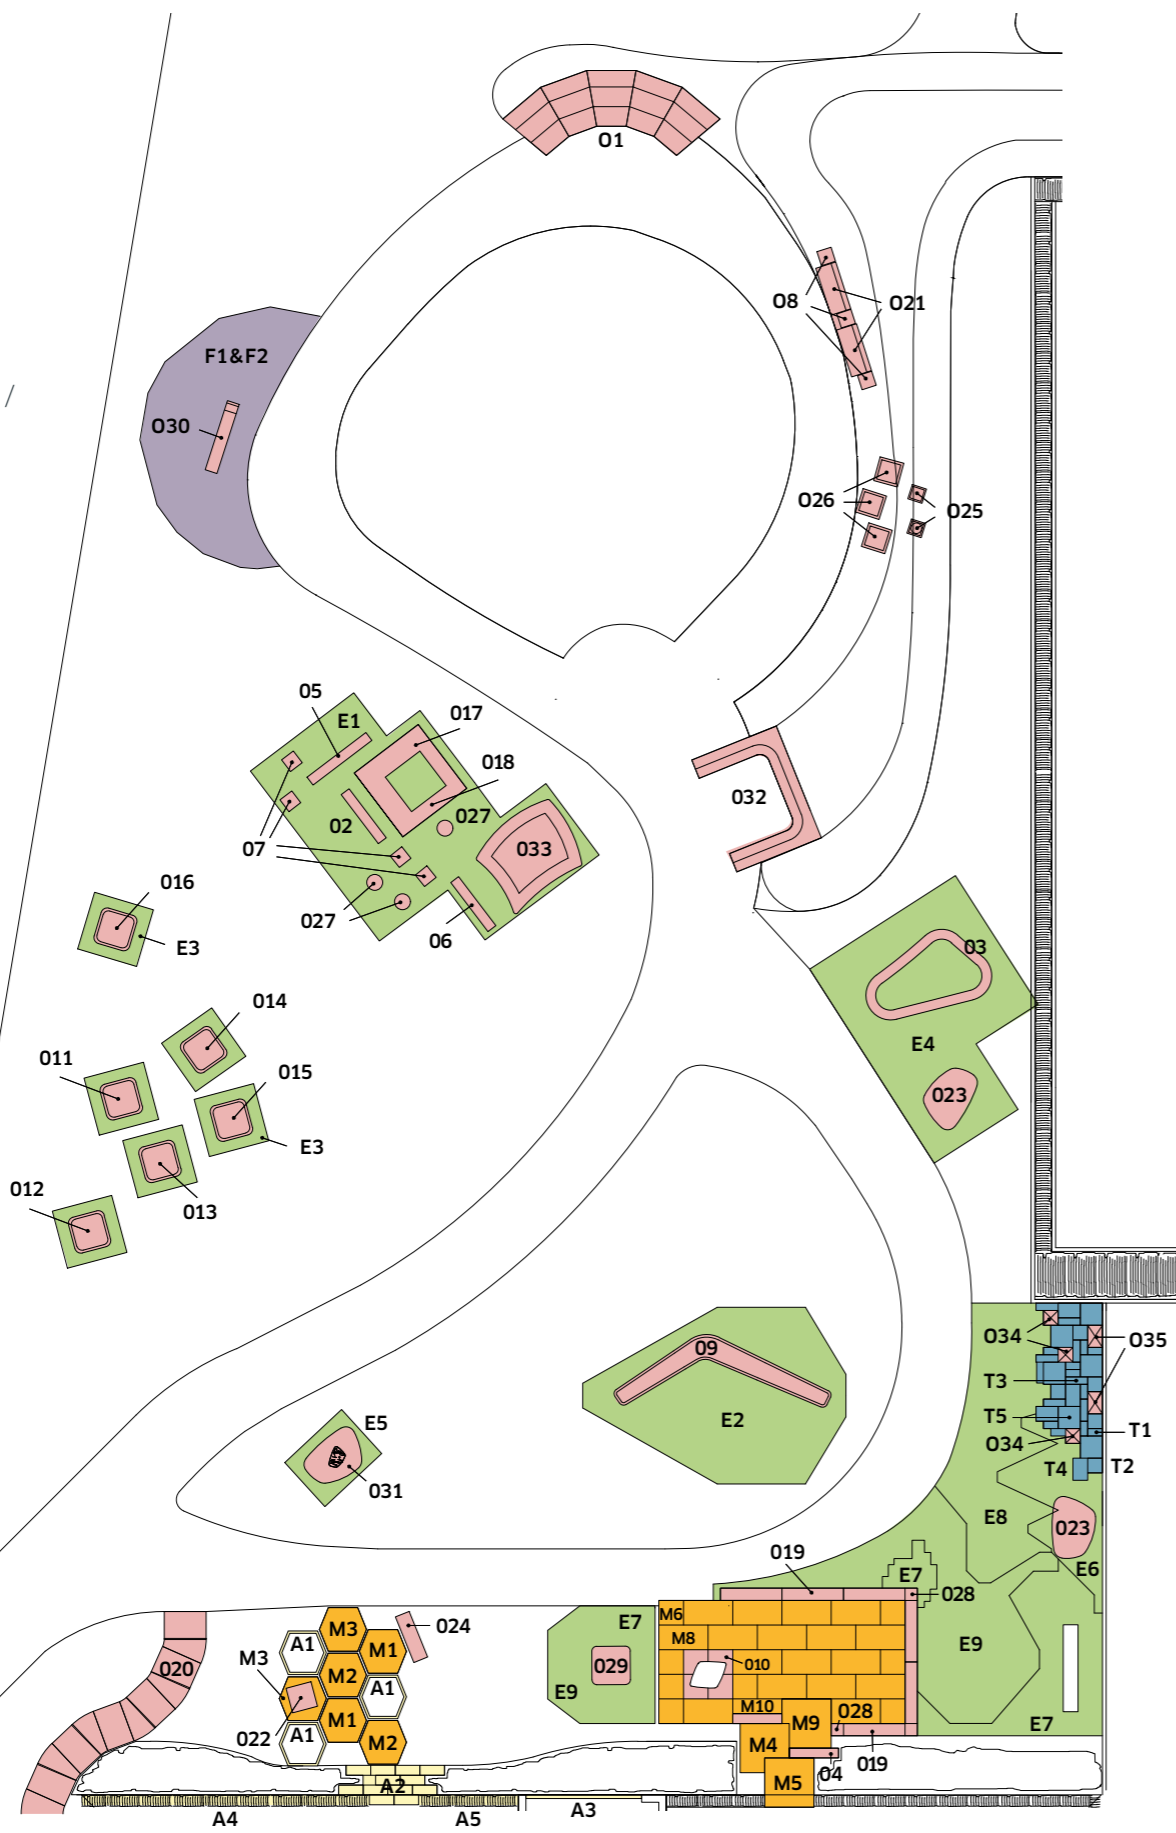

- Objects
- Megategels
- Tegels / Dalles
- Multiformaten / Multiformats
- Eco solutions
- Afwerking / Finitions

OBJECTS					
CODE	Product	Type	Kleur / Couleur	Formaat / Format	Geplaatst / Posé
O1	Amfitheater / Amphithéâtre	Smooth	Grey Velvet		2019
O2	Beam Soft	Gepolijst / Poli	Cream Velvet	250x40x60 cm	2019
O3	Beams & Waves	Gepolijst / Poli	Zwart / Noir	Verschillende afmetingen / Dimensions différents	2019
O4	Beam Straight	Smooth	Grey Velvet	200x40x60 cm	2019
O5	Beam Straight	Smooth, met houten zitting / avec siège en bois	Cream Velvet	300x40x50 cm	2019
O6	Beam Straight	Smooth, met ledverlichting / avec éclairage led	Cream Velvet	250x40x50 cm	2019
O7	Bla Bla Bloc	Smooth	Cream Velvet	60x60x60 cm	2019
O8	Bla Bla Bloc	Smooth	Grey Velvet	60x60x46 cm	2019
O9	Boomerangbank	Gepolijst / Poli	Grey Velvet		2019
O10	Boomrand Urban Tree / Encadrements d'arbres Urban Tree	Smooth	Grey Velvet	200x200x6 cm	2019
O11	Botanique	Gezuurd, met glinster / Acidifié, scintillant	Green	200x200x70 cm	2019
O12	Botanique	Gezuurd, met glinster / Acidifié, scintillant	Grey	200x200x45 cm	2019
O13	Botanique	Gezuurd, met glinster / Acidifié, scintillant	Orange	200x200x45 cm	2019
O14	Botanique	Gezuurd, met glinster / Acidifié, scintillant	Yellow	200x200x70 cm	2019
O15	Botanique	Gezuurd, met glinster / Acidifié, scintillant	Deep Blue	200x200x45 cm	2019
O16	Botanique	Gezuurd, met glinster / Acidifié, scintillant	Deep Red	200x200x70 cm	2019
O17	Cube - Element 1	Smooth	Cream Velvet	236x326x60 cm, h 48 cm	2019
O18	Cube - Element 2	Smooth	Cream Velvet	266x326x90 cm, h 48 cm	2019
O19	C-XL Bank	Smooth	Grey Velvet	250x50x50 cm	2019
O20	Lange traptreden / Escaliers Longues	Travertin	Grijs / Gris		2019
O21	Lounge	Smooth	Grey Velvet	200x70x80 cm	2019
O22	Patio Table	Smooth	Grey Velvet	100x100x107 cm	2019
O23	Pebble	Gestraald / Grenaillé	Cream Velvet	250x175x45 cm	2019
O24	Pick Nick Table	Smooth	Grey Velvet	240x80x130 cm	2019
O25	Planter	Smooth	Cream Velvet	60x60x60 cm	2019
O26	Planter	Smooth	Cream Velvet	80x80x80 cm	2019
O27	Poef / Pouf	Smooth	Cream Velvet	ø 45 cm, h 45 cm	2019
O28	Bla Bla Bloc	Smooth	Grey Velvet	50x50x50 cm	2019
O29	Seat	Smooth	Cream Velvet	156x156x46 cm	2019
O30	The Plank	Smooth	Grey Velvet	295x50x75 cm	2019
O31	The Waterbench	Poreus aan de bovenzijde / Poreux au face supérieure	Grey Velvet	250x175x45 cm	2019
O32	Theaterklas / Classe théâtre	Smooth	Grey Velvet	250x80x80 cm - Hoekstuk / Elément de coin: 120x120x80 cm	2019
O33	Waves	Smooth	Cream Velvet	Verschillende afmetingen / Dimensions différents	2019
O34	Zitelement - Ontwerp stefan.schöning.studio / Elément de siège - Conception stefan.schöning.studio	Aardvochtig beton / Béton humide	Grijs / Gris	57x57x46 cm	2019
O35	Zitelement - Ontwerp stefan.schöning.studio / Elément de siège - Conception stefan.schöning.studio	Aardvochtig beton / Béton humide	Grijs / Gris	87x57x46 cm	2019