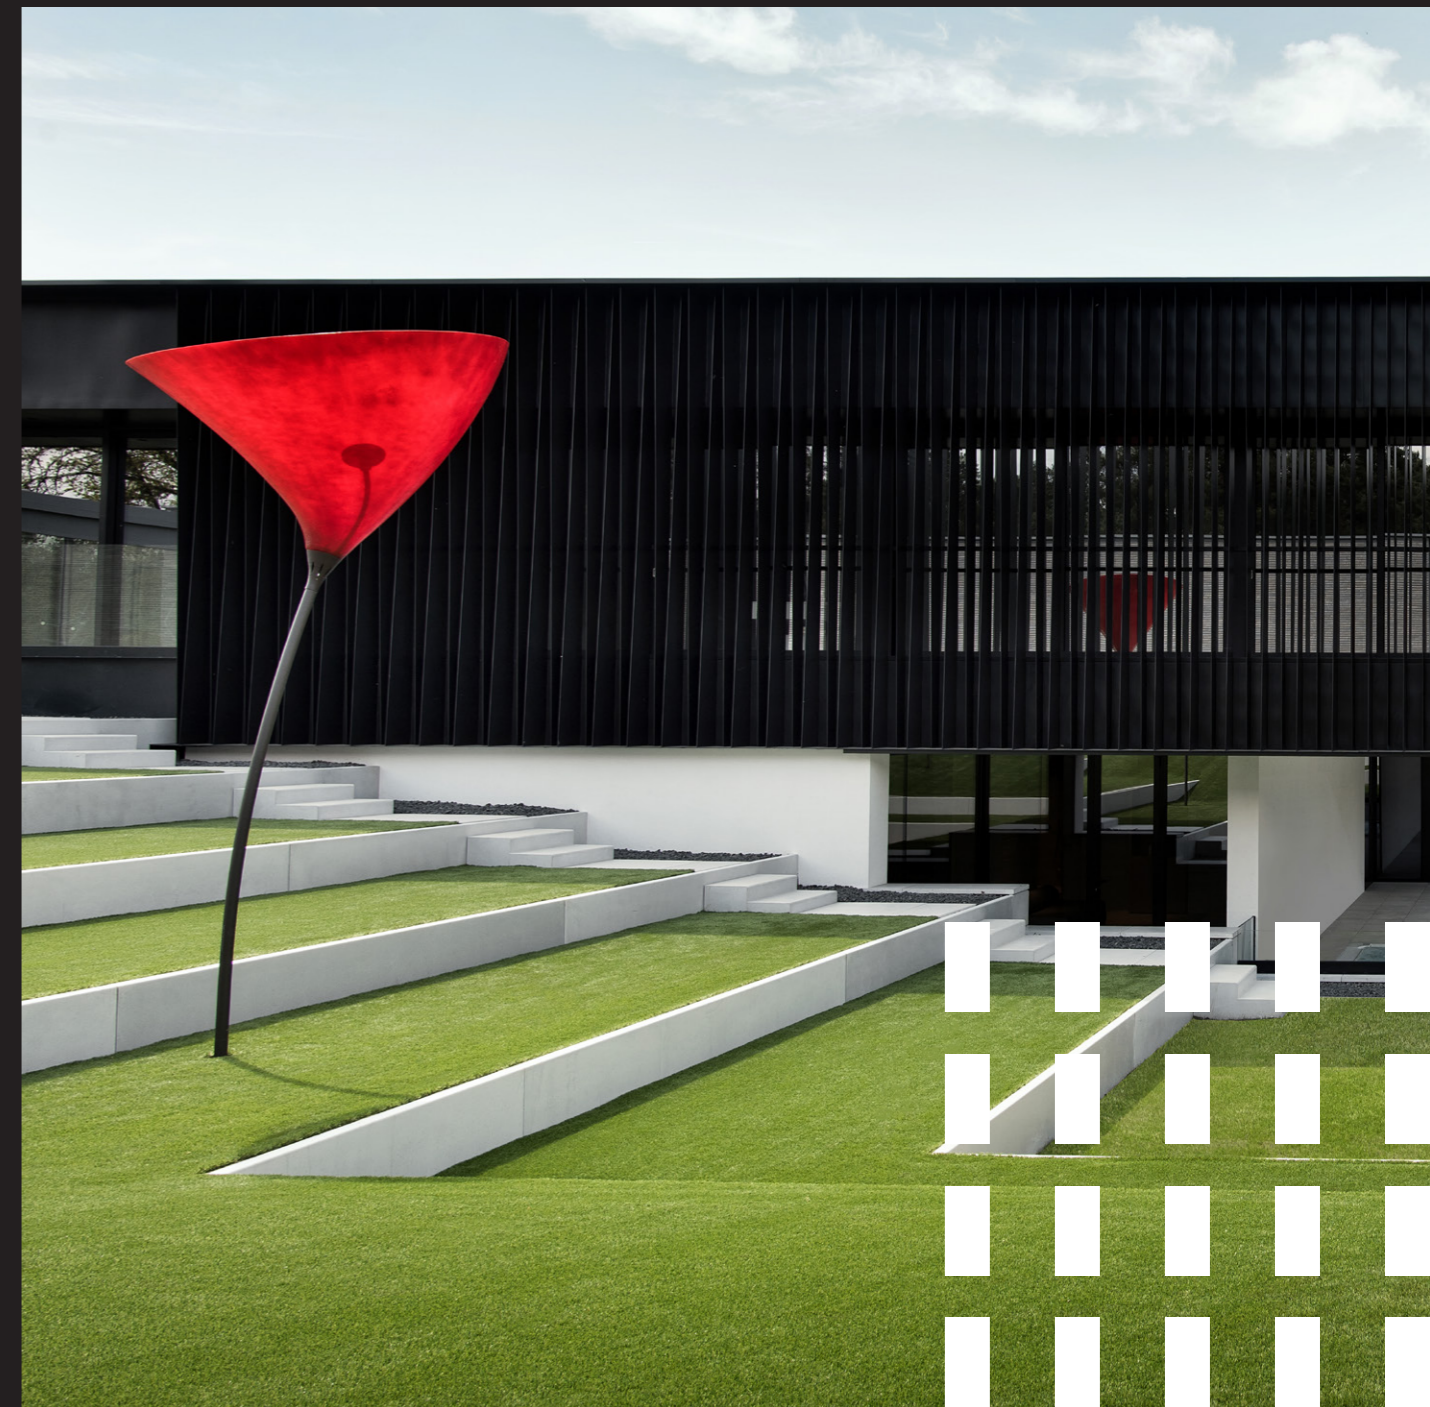

Objects Park Zutendaal

EBEMA NV

Dijkstraat 3
B-3690 Zutendaal
T: +32 (0) 89/610011
F: +32 (0) 89/613143

Oostmalsesteenweg 204
B-2310 Rijkevorsel
T: +32 (0) 3/3120847
F: +32 (0) 3/3117700

www.ebema.be
livingcity.ebema.be
stone-style.ebema.be

LIVING CITY **STONE & STYLE**