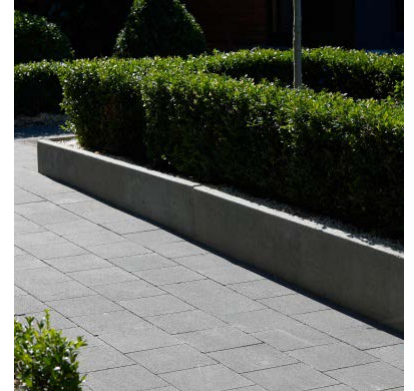

## ELEGANTE AFBOORDING

Een perfect aangelegde bestrating werkt men af met stijlvolle banden. Binnen het Stone&Style gamma is er een ruime keuze aan elementen die op een elegante en gemakkelijker manier zorgen voor een perfecte afboording. Stone&Style biedt een oplossing voor een stijlvolle afwerking in diverse breedtes en hoogtes.